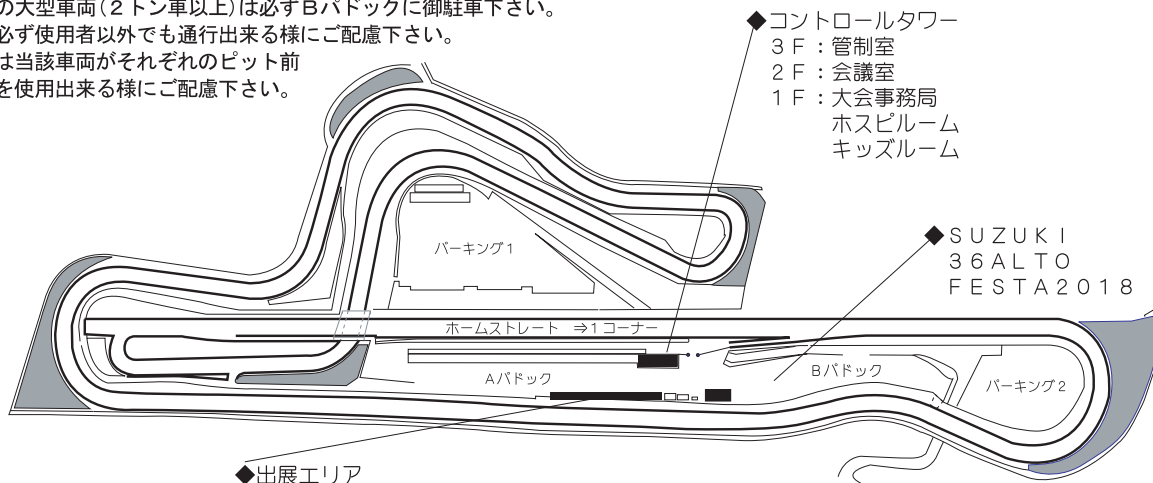

ピットは、譲り合ってご利用下さい。  
 (ピットBOX内は、雨天時工具等の荷物置き場としてご利用下さい)  
 ※積載車両等の大型車両(2トン車以上)は必ずBパドックに御駐車下さい。  
 ※ピット内は必ず使用者以外でも通行出来る様にご配慮下さい。  
 また走行中は当該車両がそれぞれのピット前作業エリアを使用出来る様にご配慮下さい。

出店社 (コントロールタワー前よりパドック中央部に向けての順)

- 1) 林商店 (飲食)
- 2) サイドポンツーン (表彰式&じゃんけん大会の会場)
- 3) KCテクニカ
- 4) ゼスティノ
- 5) CAD CARS
- 6) 寺阪自動車
- 7) 上月自動車
- 8) Time ly
- 9) Moty's
- 10) 未定
- 11) 未定